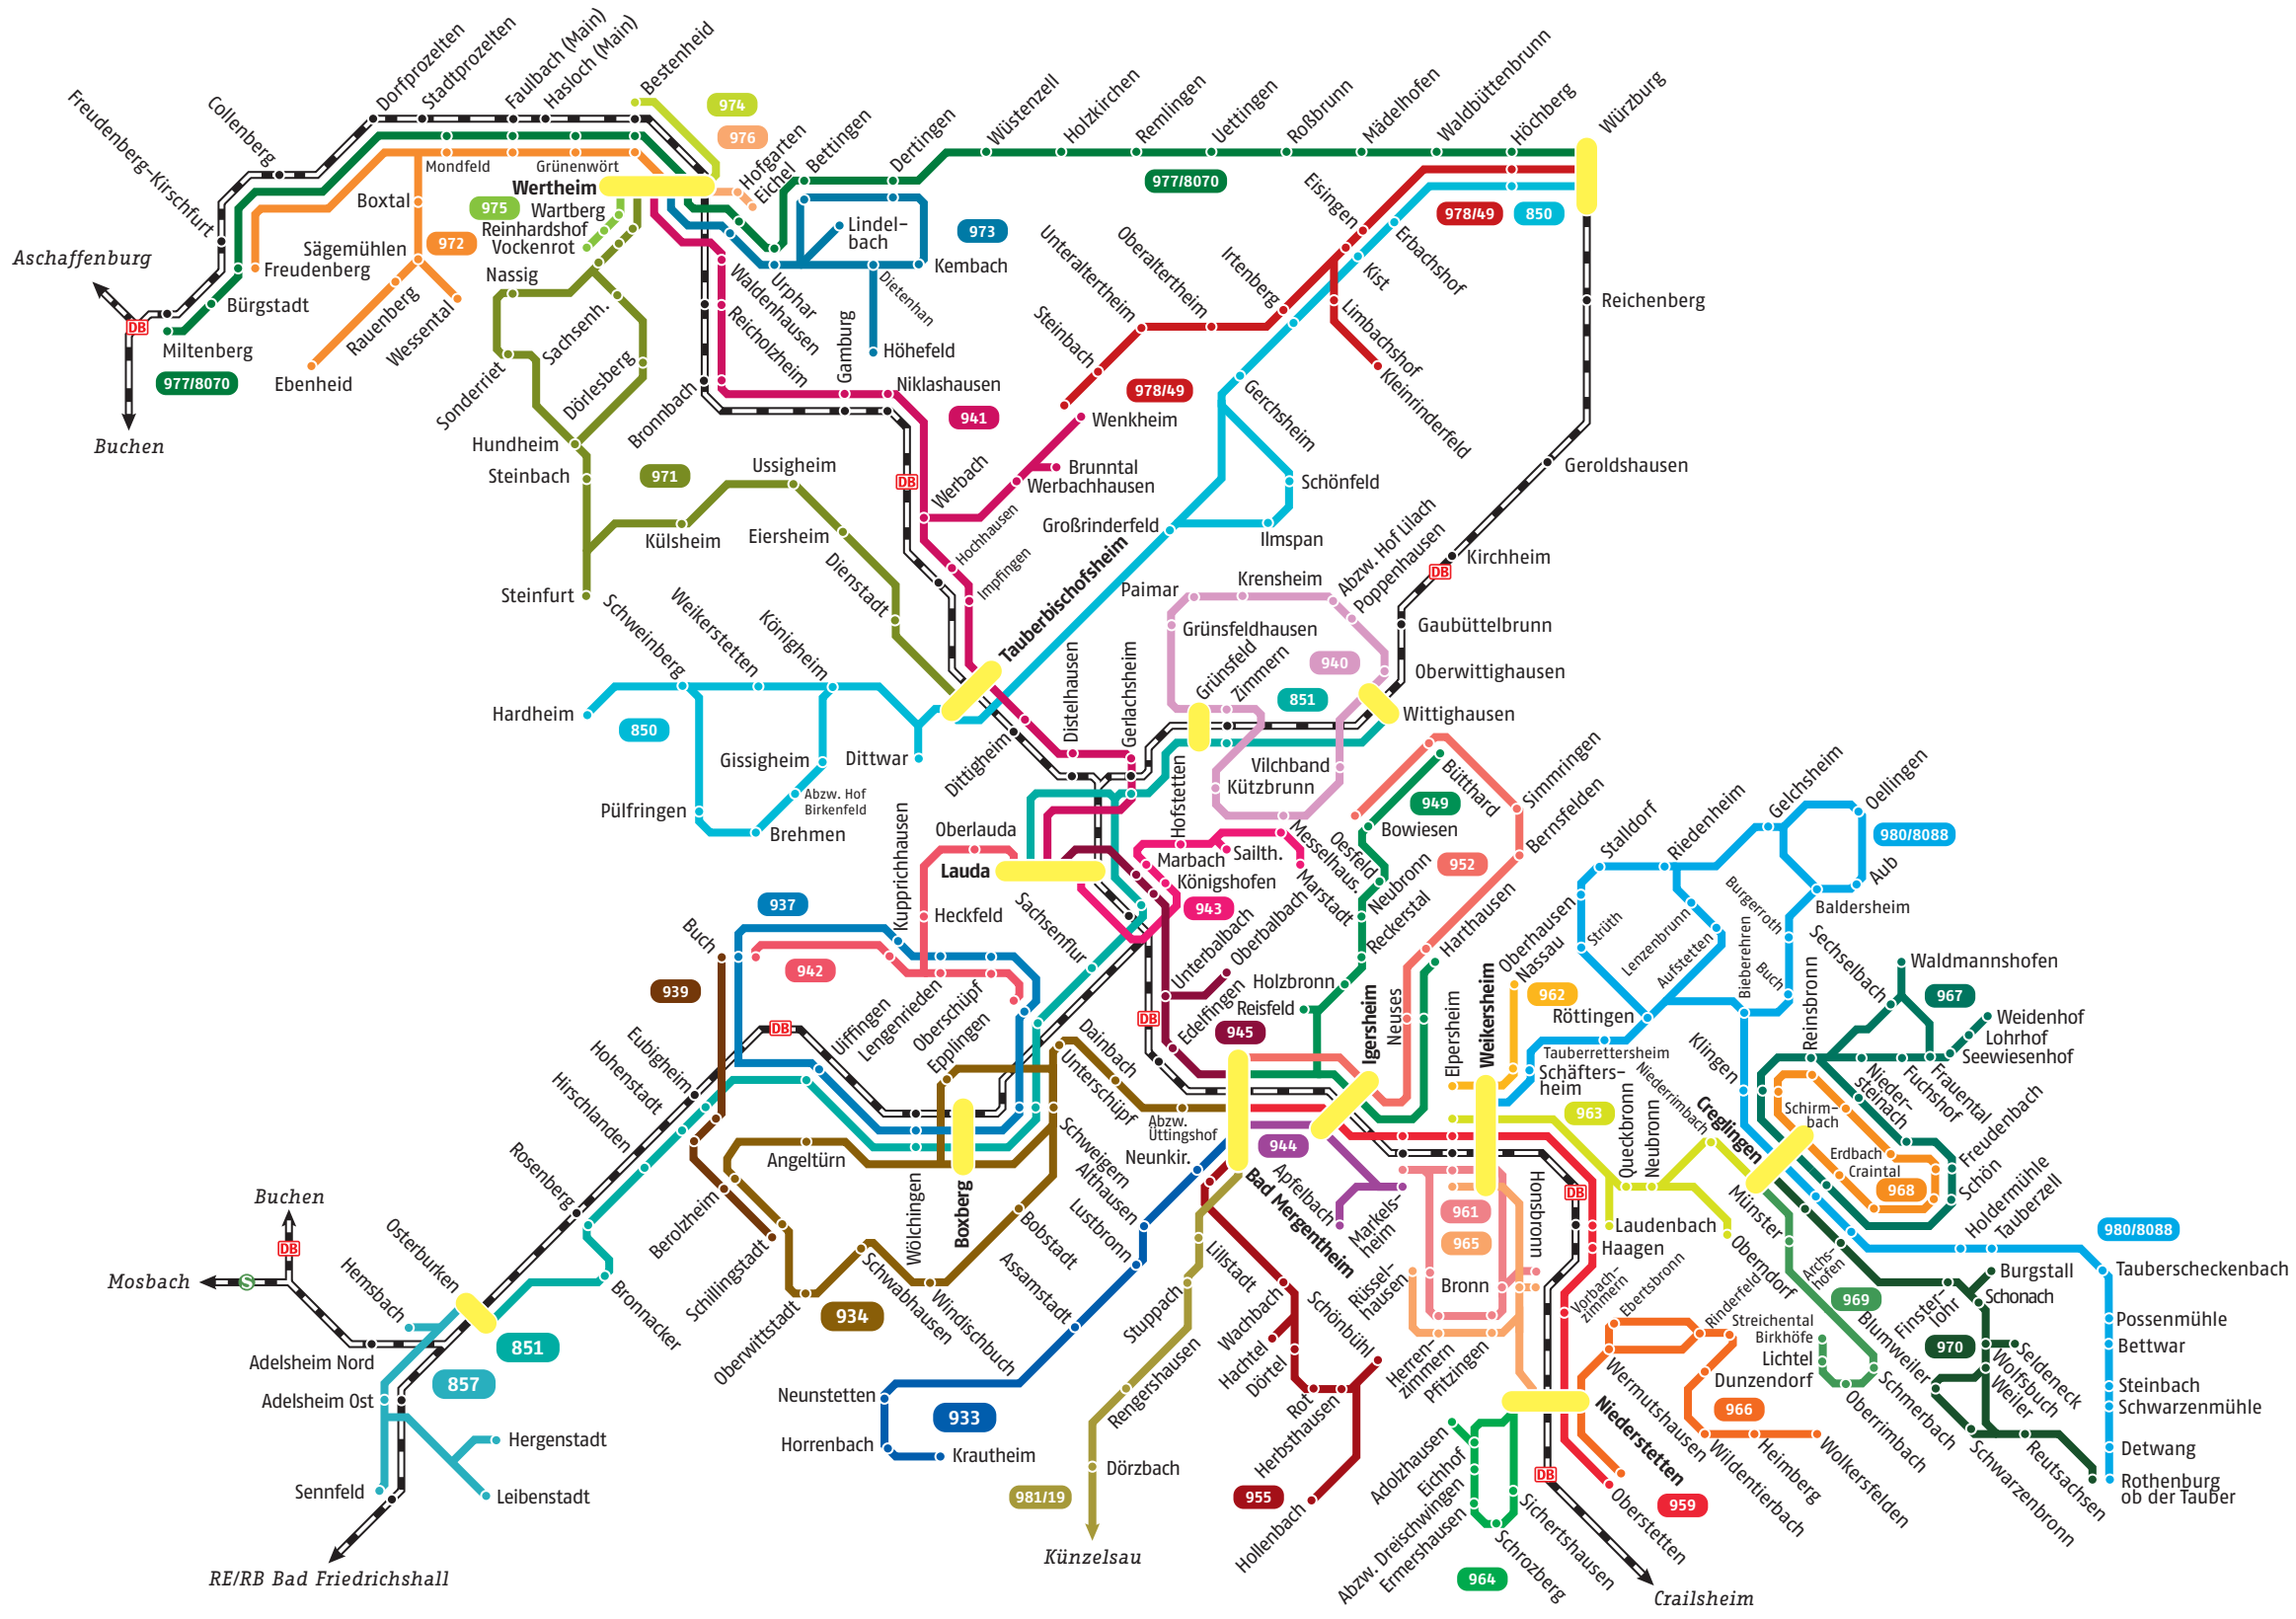

Linienetzplan Main-Tauber-Kreis

Legende

- Haltestelle
- Haltestelle nur in eine Richtung
- Endstation
- Bahn
- Umsteigemöglichkeiten
- 850 Liniennummer